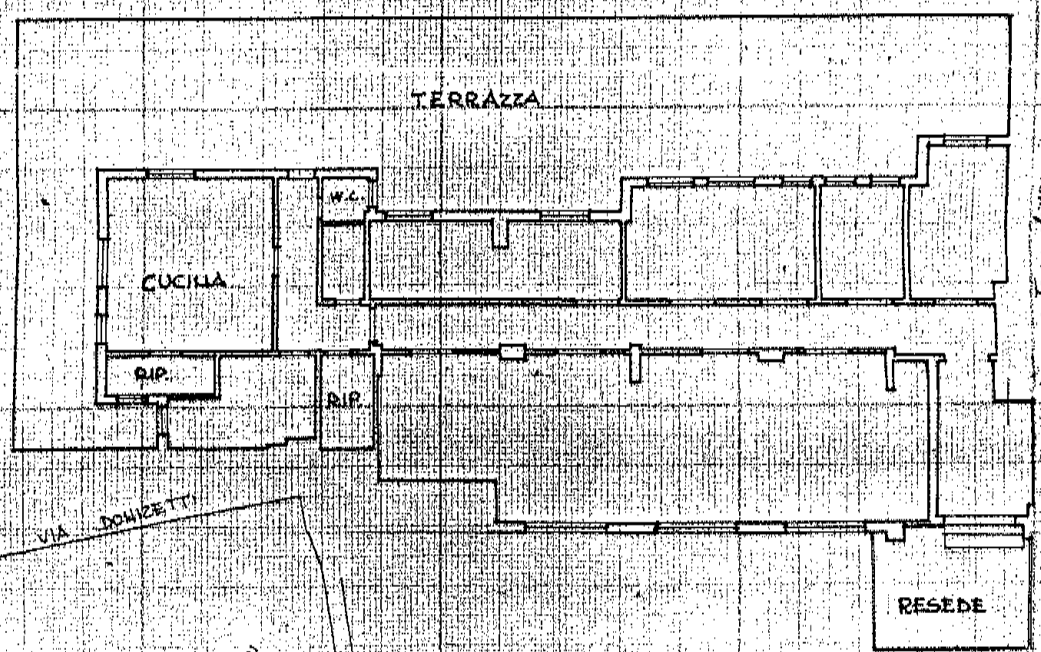

0033160482

PIANO TERRENO  
H. 3.00

*proprietà diversa*

*proprietà diversa*  
VIA RIALDOLI

VIA DONZETTI

*proprietà conclusiva*

COMUNE DI SCANDICCI  
FOGLIO B SCALA 1:2000

ORIENTAMENT

SCALA DI 1:200