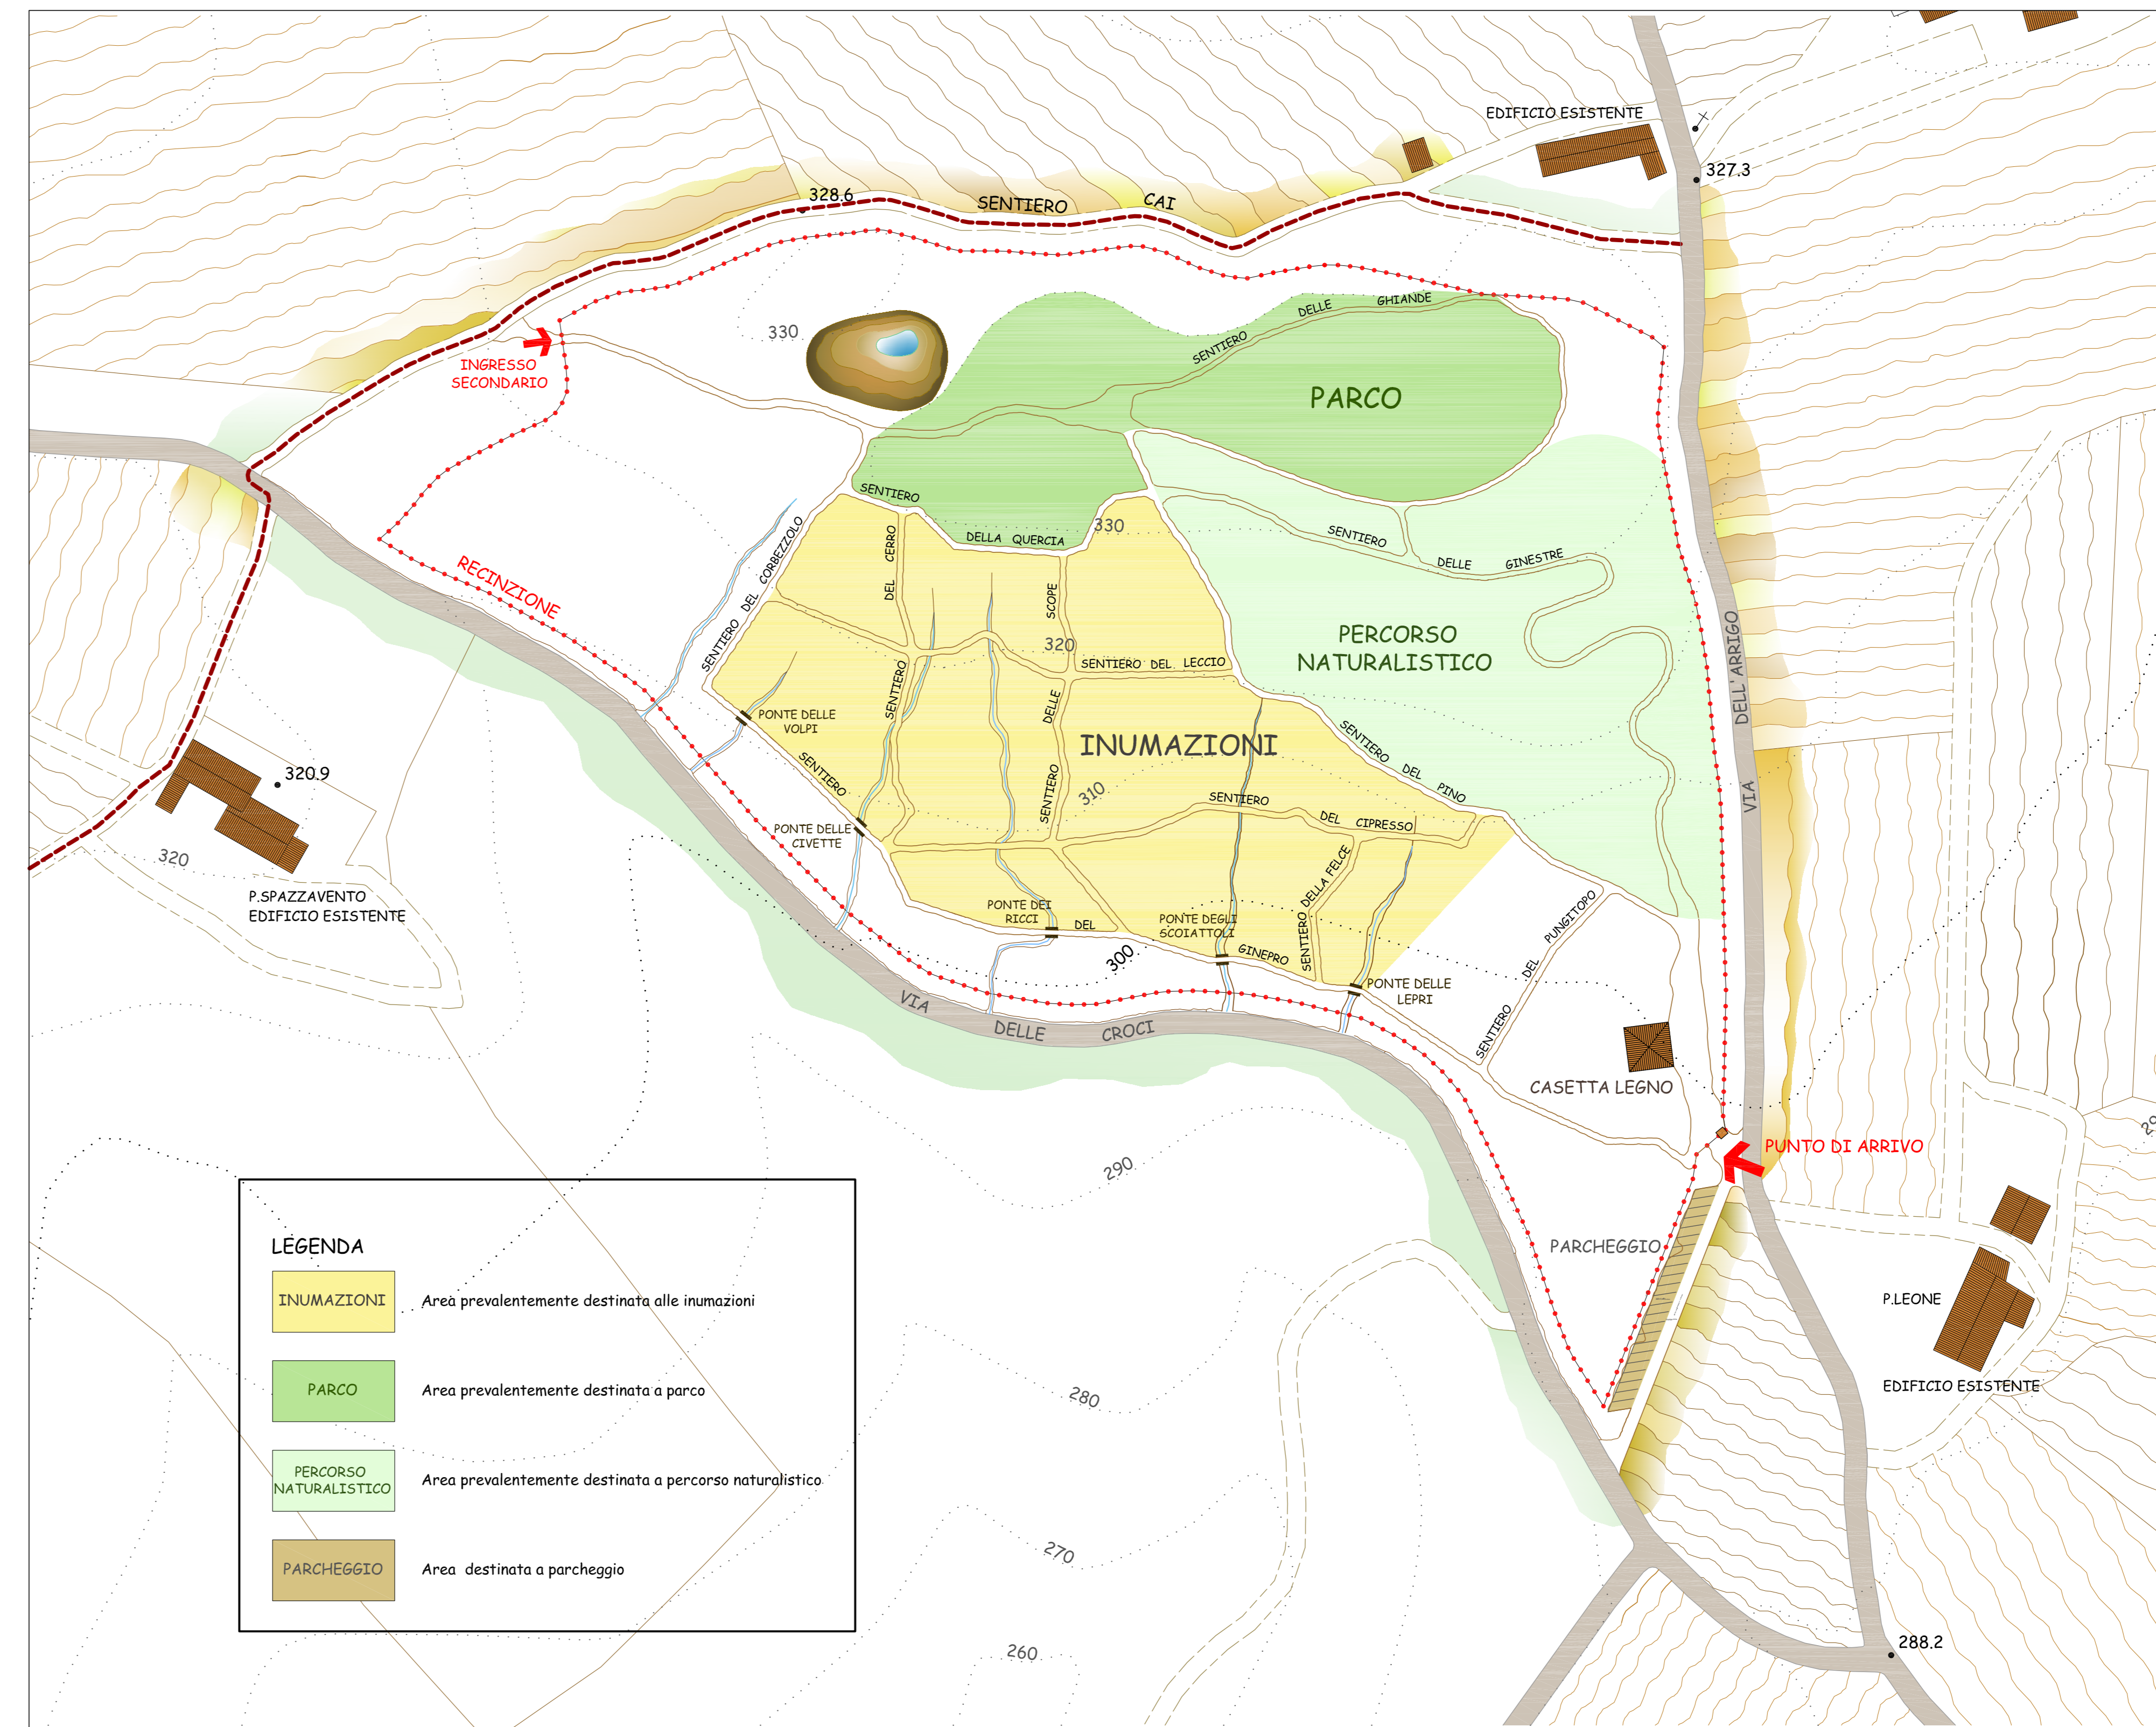

PLANIMETRIA 1:1.000 - VISTA GENERALE

PLANIMETRIA 1:1.000 - SPECIALIZZAZIONE AREE

COMUNE DI SCANDICCI  
 Provincia di Firenze  
 CIMITERO ANIMALI D'AFFEZIONE  
 parco di valorizzazione ambientale

elaborato **2**

scala 1:1.000  
 PLANIMETRIE DI PROGETTO

vers. 2 maggio 2011  
 Localizzazione:  
 Via delle Croci - Via dell'Arrigo  
 Scandicci  
 NCT foglio 46, particella 141  
 Committente:  
 IL PARCO DI SPAZZAVENTO SRL  
 VIVOLI ARNALDO  
 Progetto:  
 Studio Architettura DUILIO SENESI