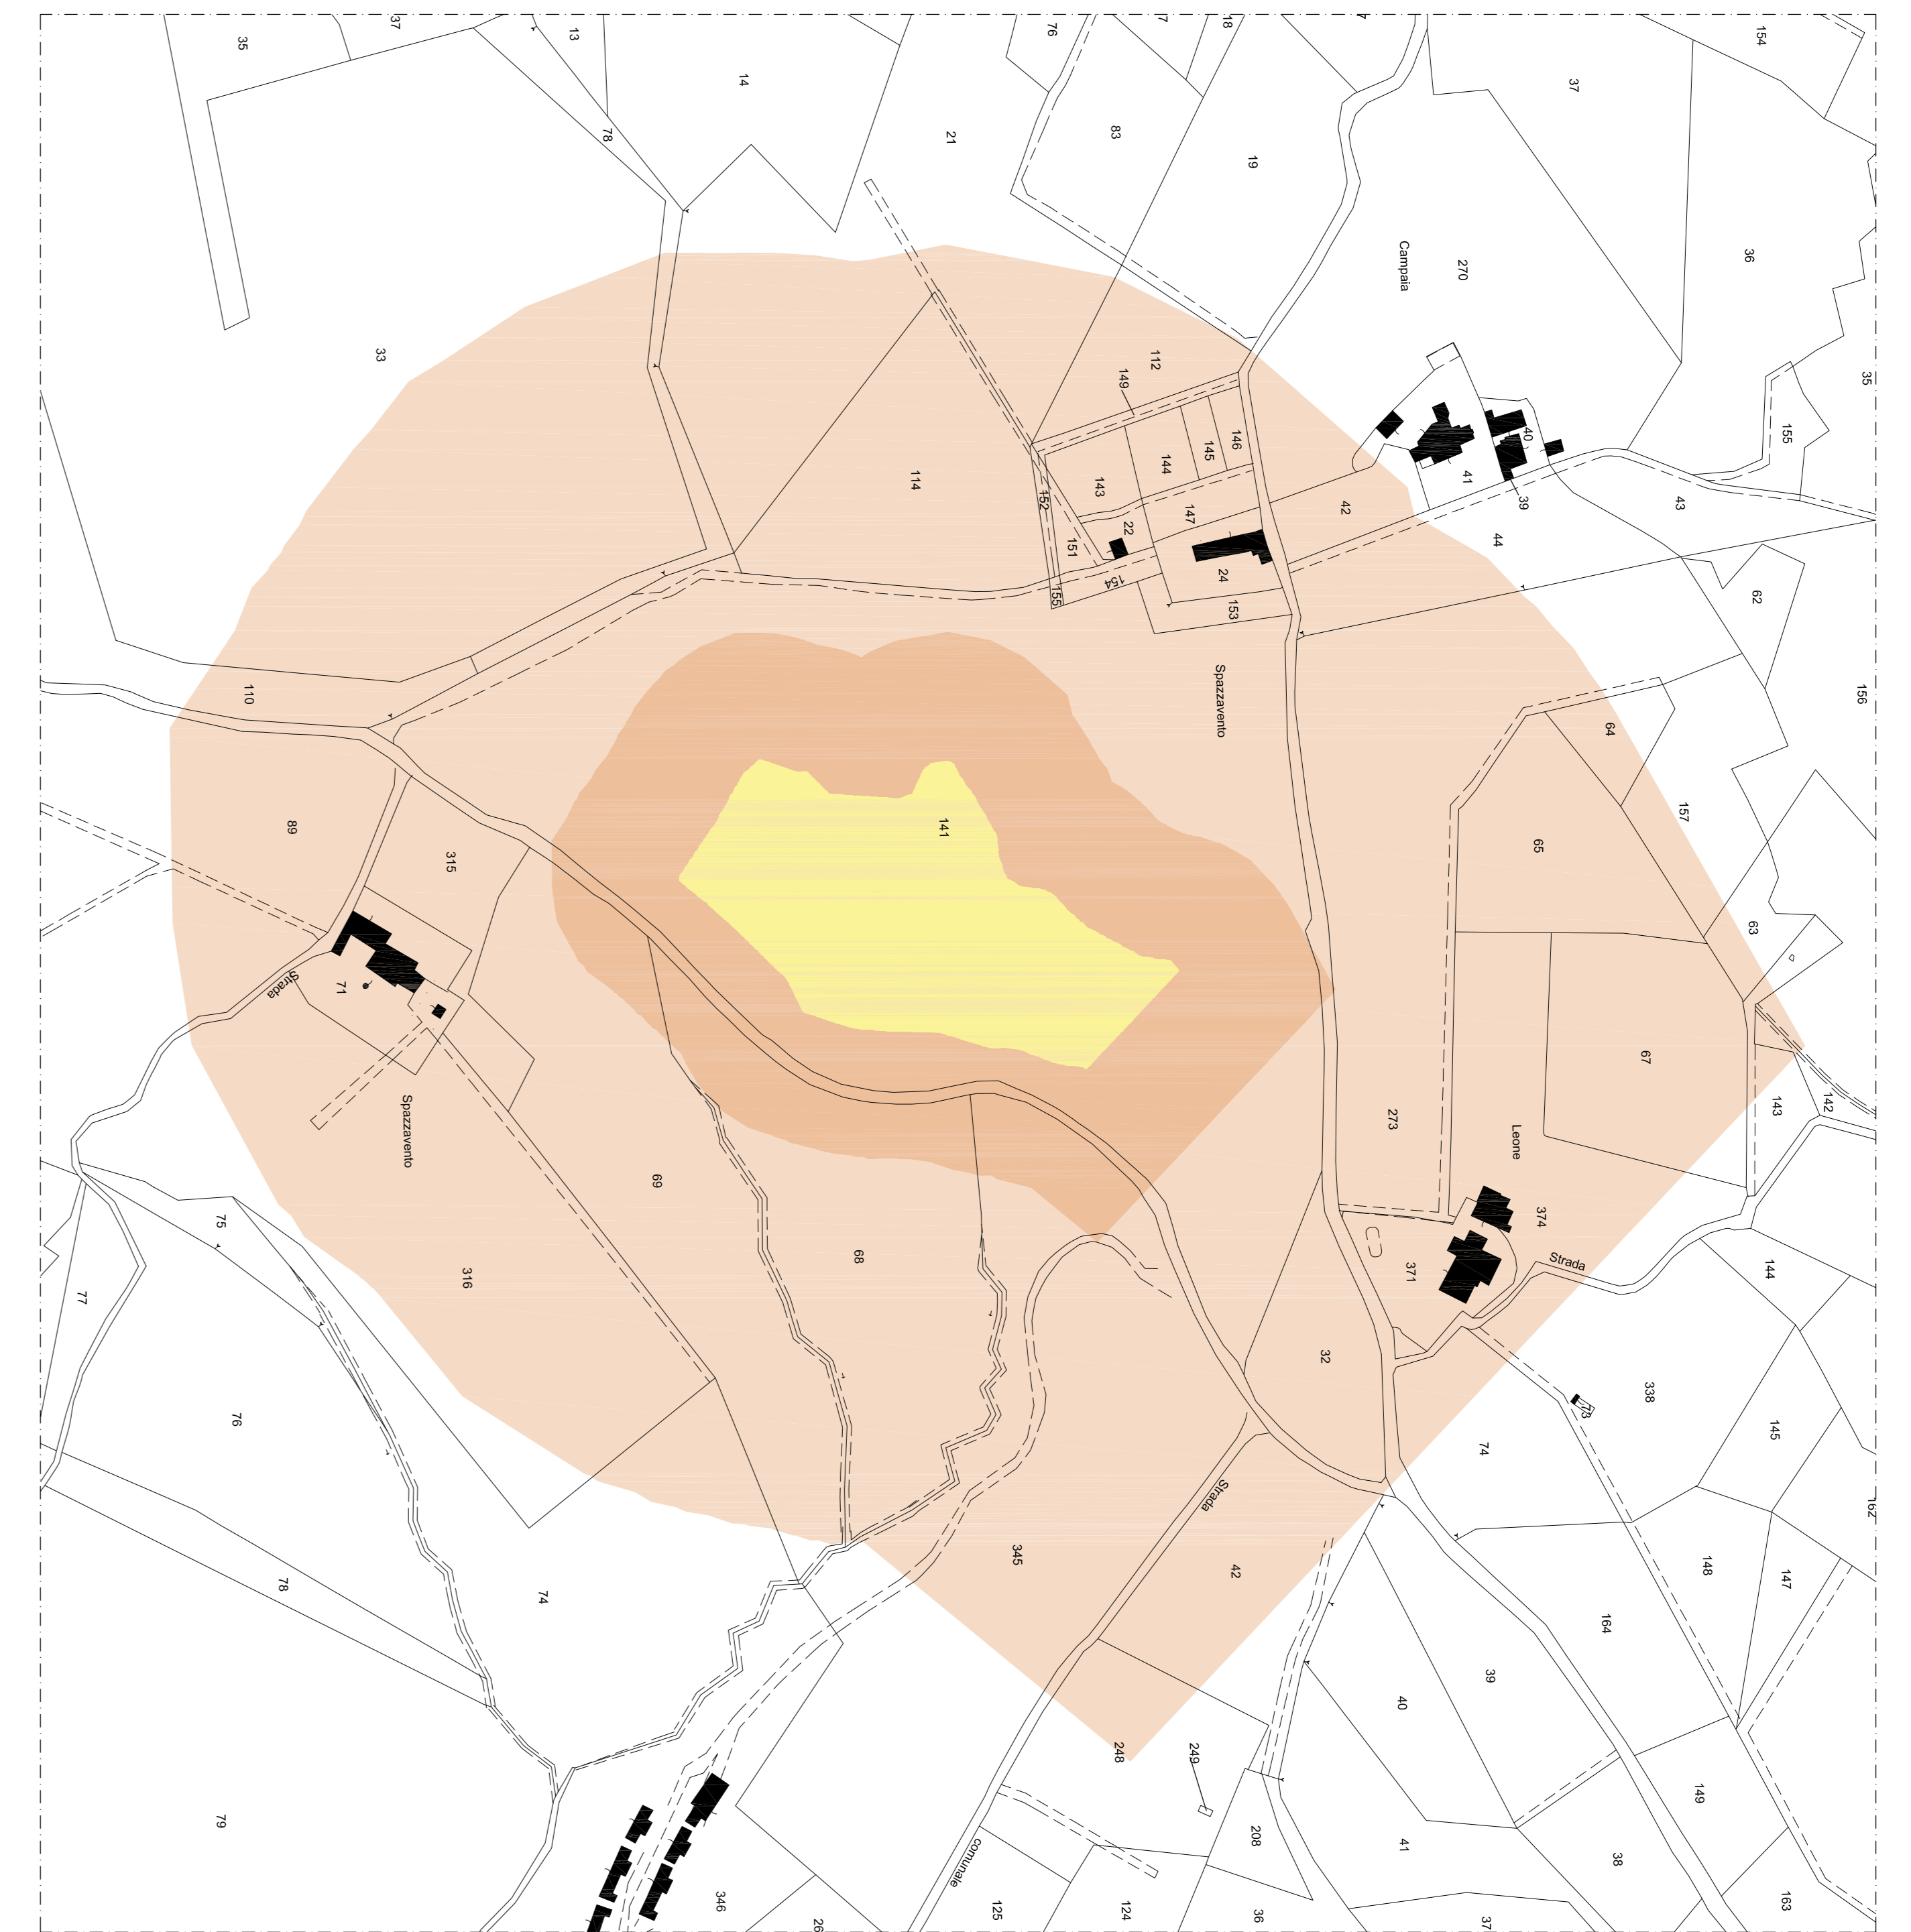

LEGENDA

- INUMAZIONI** Area prevalentemente destinata alle inumazioni
- Fascia di rispetto di 50 ml dalla zona di inumazione
- Fascia di rispetto di 200 ml dalla zona di inumazione

COMUNE DI SCANDICCI
Provincia di Firenze
CIMITERO ANIMALI D'AFFEZIONE
parco di valorizzazione ambientale

elaborato **5**

scala 1:1000 - 1:2000
FASCIA DI RISPETTO ZONA
INUMAZIONI

vers. 2 febbraio 2014
Localizzazione:
Via delle Croci - Via dell'Arrigo
Scandicci
NCT foglio 46, particella 141
Committenti:
IL PARCO DI SPAZZAVENTO SRL
VIVOLI ARNALDO
Progetto:
Studio Architettura DUILIO SENESI

1:1000

1:2000 - FASCE DI RISPETTO SU MAPPA CATASTALE