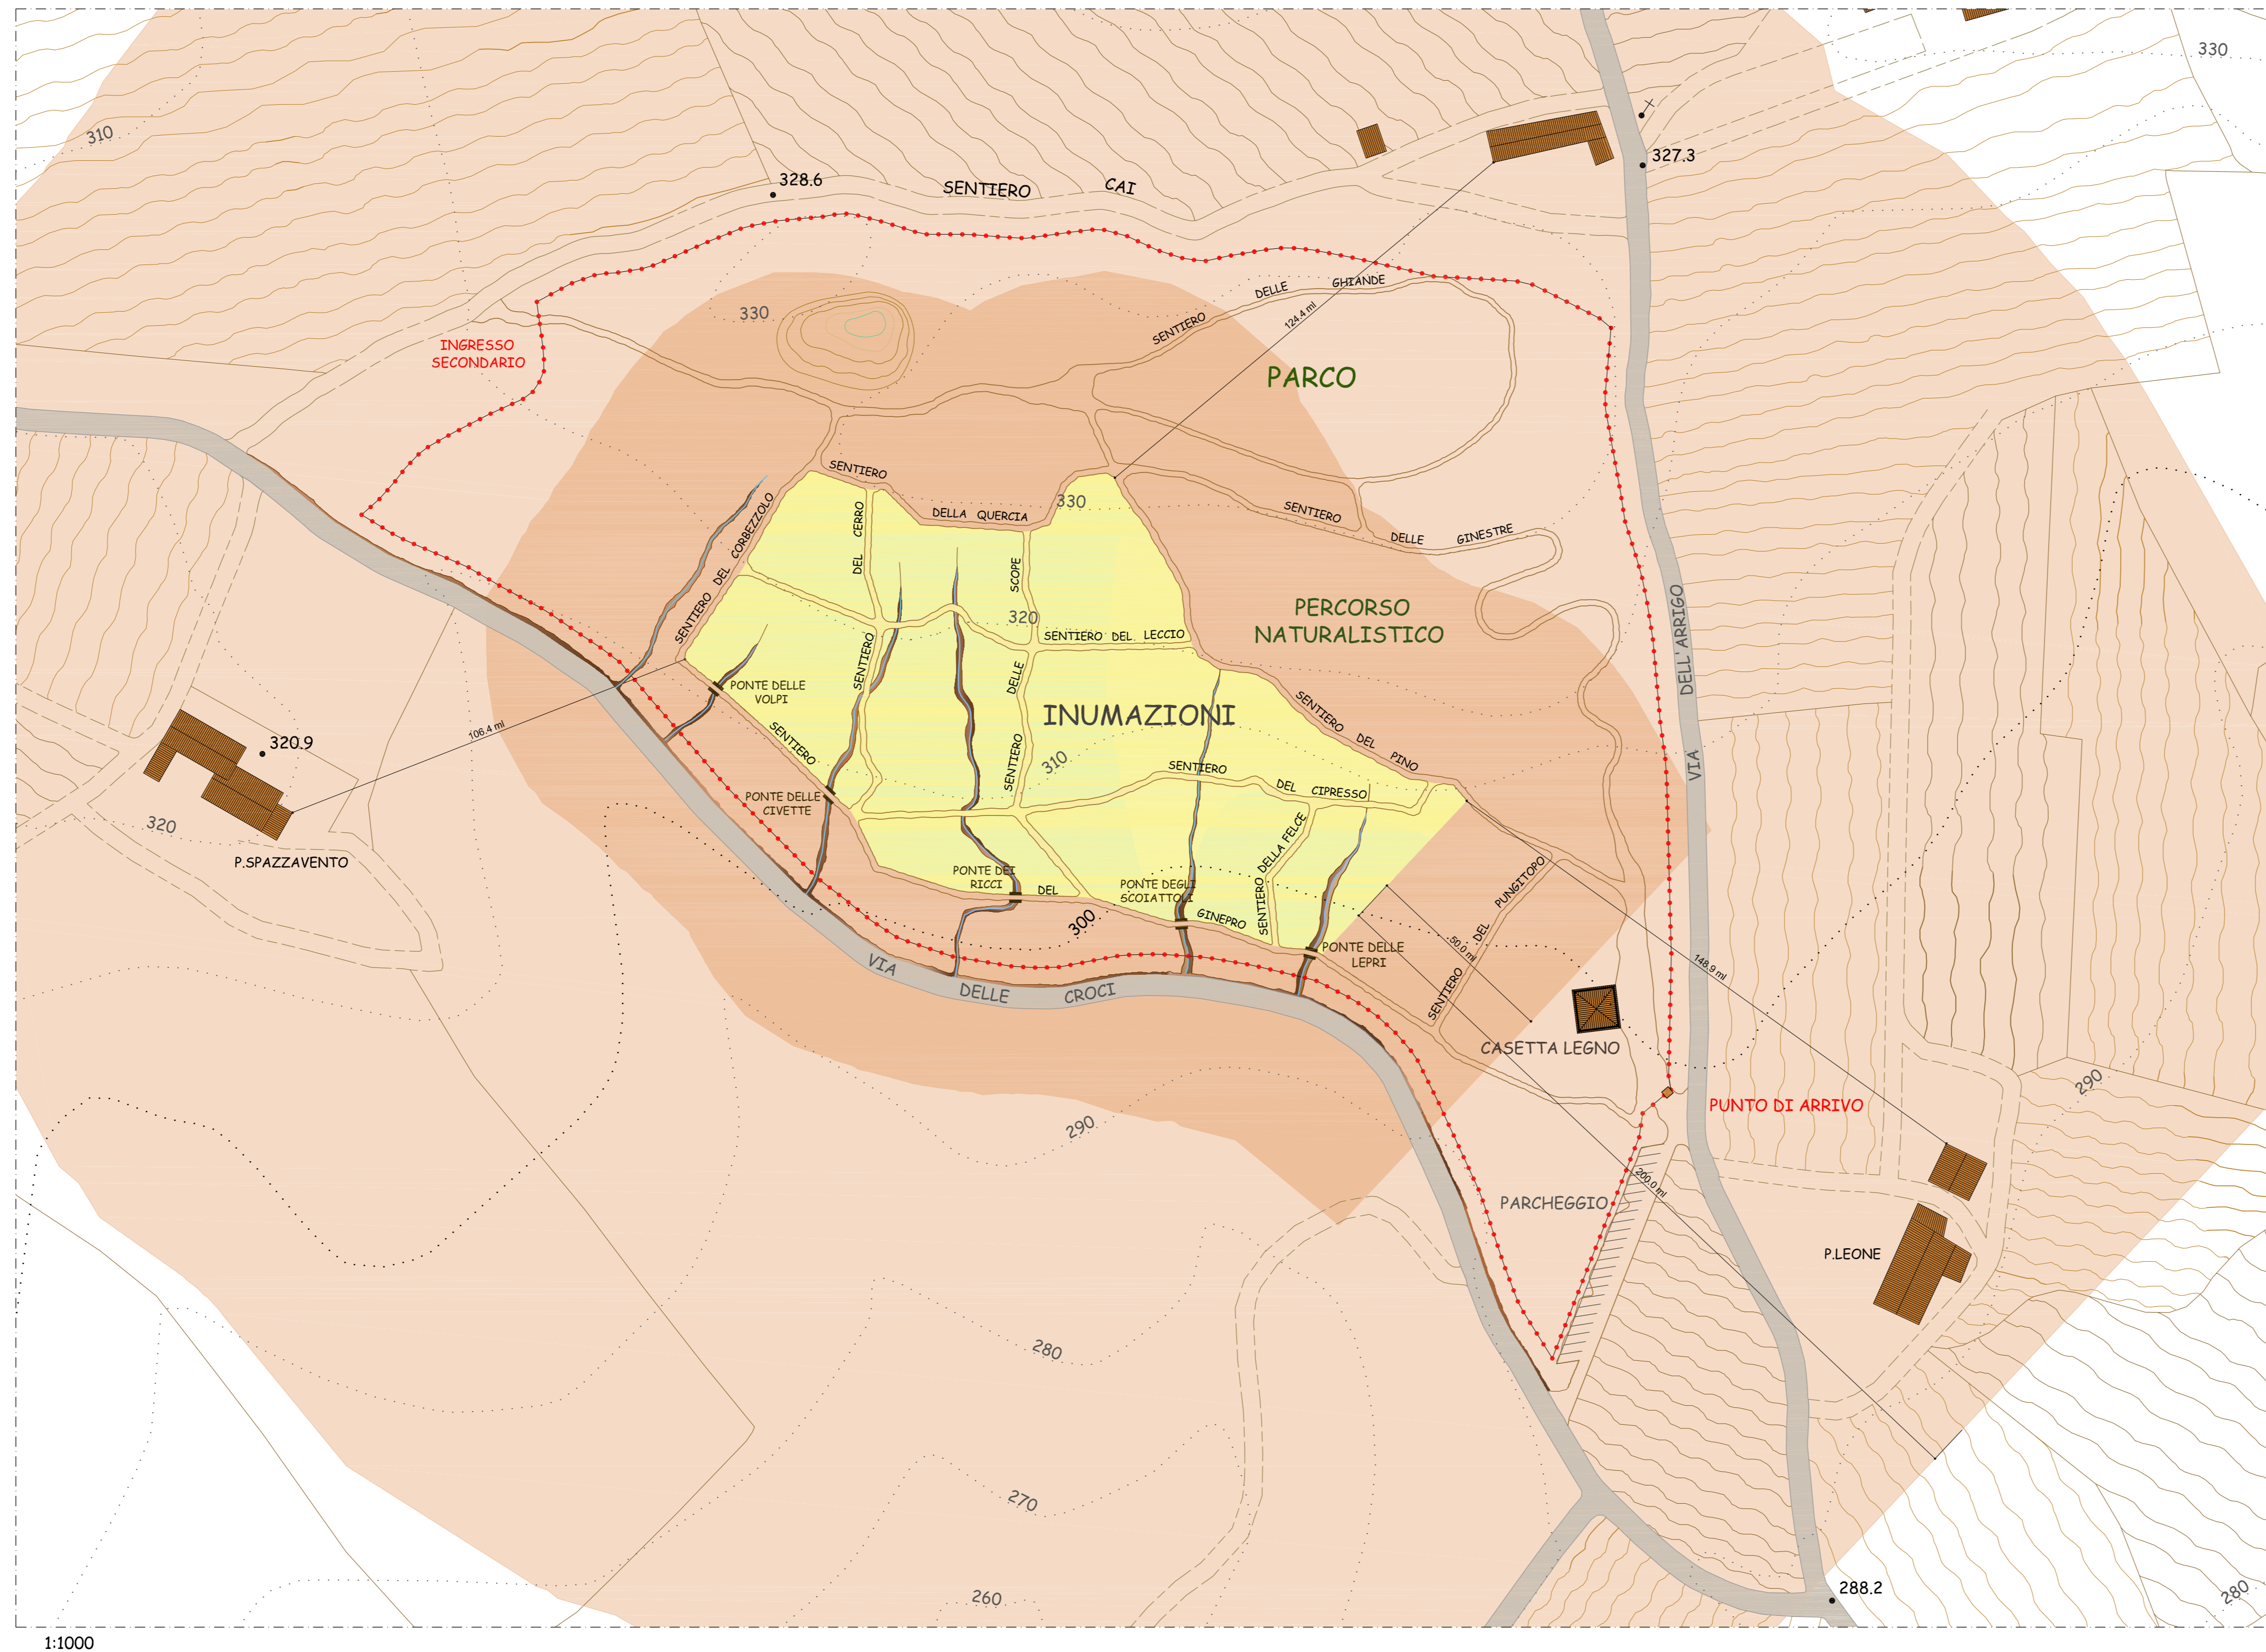

LEGENDA

- INUMAZIONI** Area prevalentemente destinata alle inumazioni
- Fascia di rispetto di 50 ml dalla zona di inumazione
- Fascia di rispetto di 200 ml dalla zona di inumazione

COMUNE DI SCANDICCI
Provincia di Firenze
CIMITERO ANIMALI D'AFFEZIONE
parco di valorizzazione ambientale

elaborato **5**

scala 1:1000 - 1:2000
FASCIA DI RISPETTO ZONA
INUMAZIONI

vers. 2 febbraio 2014
Localizzazione:
Via delle Croci - Via dell'Arrigo
Scandicci
NCT foglio 46, particella 141
Committenti:
IL PARCO DI SPAZZAVENTO SRL
VIVOLI ARNALDO
Progetto:
Studio Architettura DUILIO SENESI

1:1000

1:2000 - FASCE DI RISPETTO SU MAPPA CATASTALE