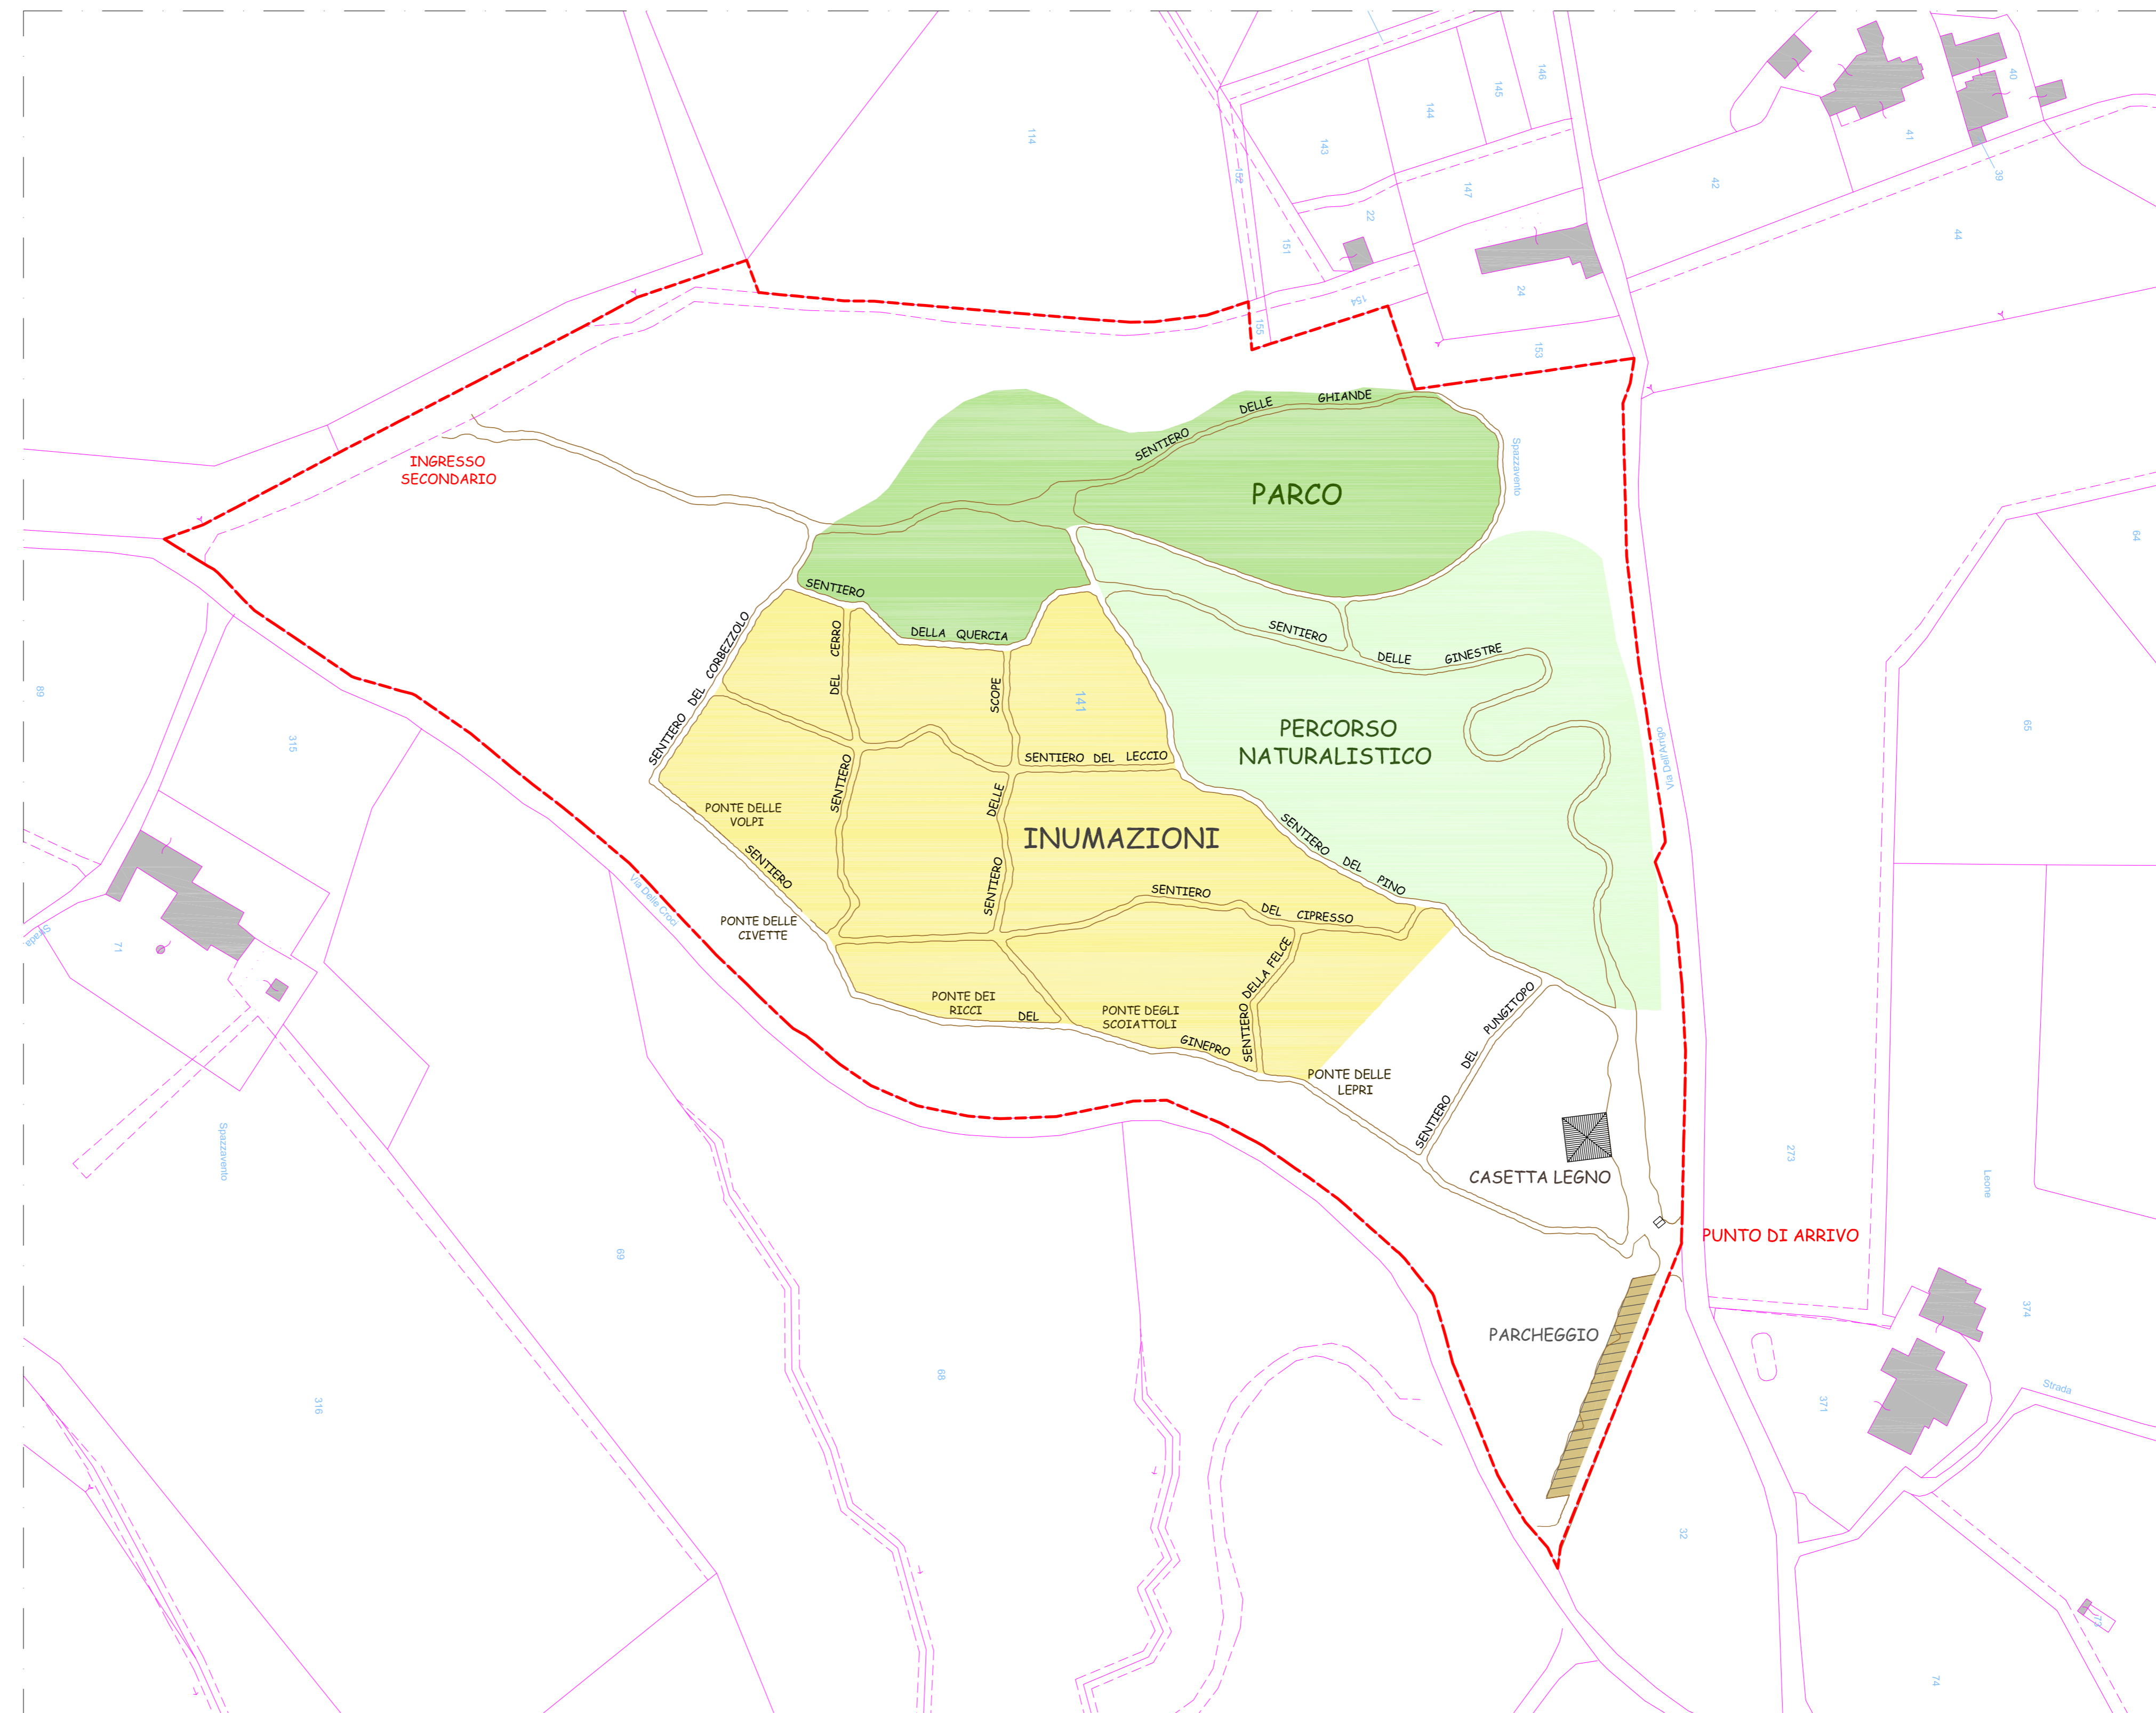

**LEGENDA**

- INUMAZIONI** Area prevalentemente destinata alle inumazioni
- PARCO** Area prevalentemente destinata a parco
- PERCORSO NATURALISTICO** Area prevalentemente destinata a percorso naturalistico
- PARCHEGGIO** Area destinata a parcheggio
- Dividenti della mappa catastale
- Area di proprietà interessata dal progetto

COMUNE DI SCANDICCI  
Provincia di Firenze  
CIMITERO ANIMALI D'AFFEZIONE  
parco di valorizzazione ambientale

elaborato **11**

scala 1:1.000  
PROGETTO SU MAPPA CATASTALE

vers. 2 febbraio 2014  
Localizzazione:  
Via delle Croci - Via dell'Arigo  
Scandicci  
NCT foglio 46, particella 141  
Committente:  
IL PARCO DI SPAZZAVENTO SRL  
VIVOLI ARNALDO  
Progetto:  
Studio Architettura DUILIO SENESI

PLANIMETRIA 1:1.000 - PROGETTO SU MAPPA CATASTALE