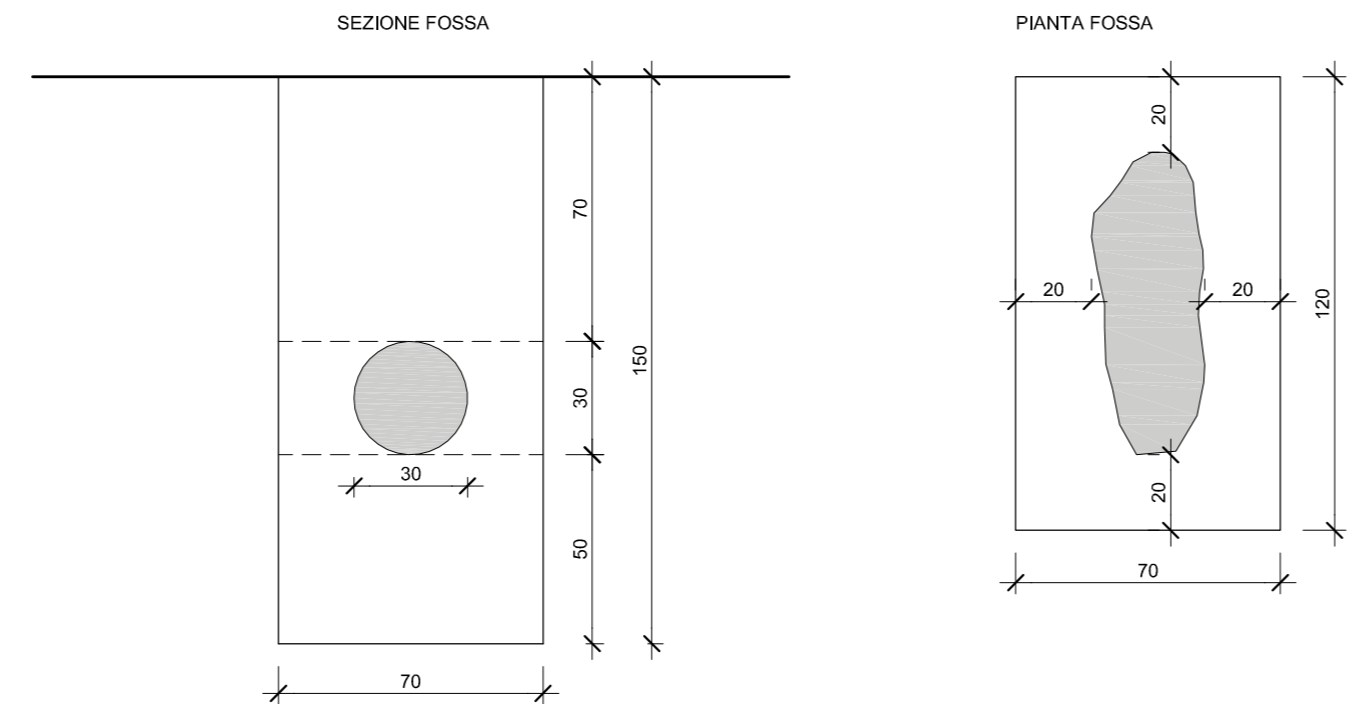

Committenti:
IL PARCO DI SPAZZAVENTO SRL
VIVOLI ARNALDO

Progetto:
Studio Architettura DUILIO SENESI

INTERRO ANIMALI DI GRANDE TAGLIA

es. cane di razza alano
dimensioni 110x40x80 kg 80

INTERRO ANIMALI DI PICCOLA TAGLIA (A)

es. cane
dimensioni 55x20x40 Kg 7

INTERRO ANIMALI DI MEDIA TAGLIA

es. cane di razza labrador, setter
dimensioni 75x30x55 Kg 30

INTERRO ANIMALI DI PICCOLA TAGLIA (B)

es. gatto, coniglio, cane di razza chihuahua
dimensioni 40x12x20 Kg 3

INTERRO ANIMALI DI PICCOLISSIMA TAGLIA

es. criceto, uccellino, tartaruga, pesce
dimensioni 20x10x5 g 200