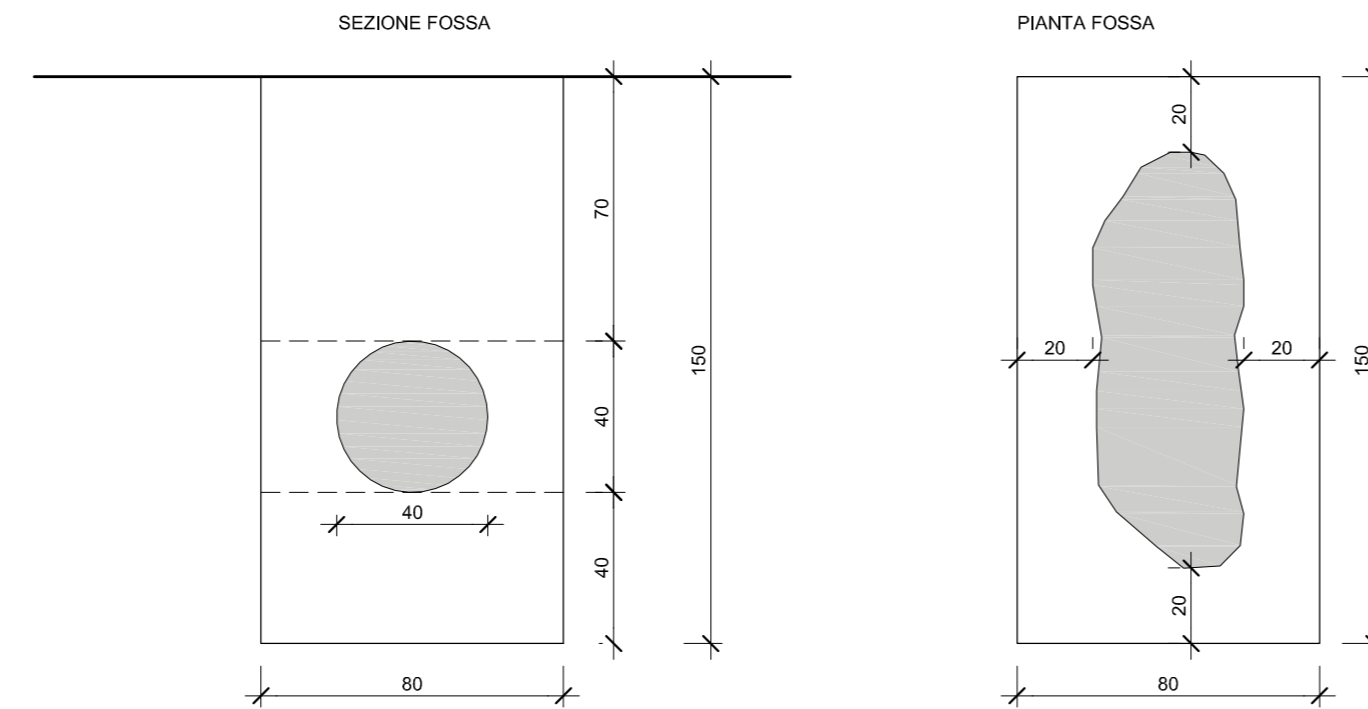

COMUNE DI SCANDICCI
Provincia di Firenze
CIMITERO ANIMALI D'AFFEZIONE
parco di valorizzazione ambientale

elaborato 

scala 1:1000
ABACO DELLE INUMAZIONI

vers. 2 maggio 2011

Localizzazione:
Via delle Croci - Via dell'Arrigo
Scandicci
NCT foglio 46, particella 141

Committenti:
IL PARCO DI SPAZZAVENTO SRL
VIVOLI ARNALDO

Progetto:
Studio Architettura DUILIO SENESI

INTERRO ANIMALI DI GRANDE TAGLIA

es. cane di razza alano
dimensioni 110x40x80 kg 80

INTERRO ANIMALI DI PICCOLA TAGLIA (A)

es. cane
dimensioni 55x20x40 Kg 7

INTERRO ANIMALI DI MEDIA TAGLIA

es. cane di razza labrador, setter
dimensioni 75x30x55 Kg 30

INTERRO ANIMALI DI PICCOLA TAGLIA (B)

es. gatto, coniglio, cane di razza chihuahua
dimensioni 40x12x20 Kg 3

INTERRO ANIMALI DI PICCOLISSIMA TAGLIA

es. criceto, uccellino, tartaruga, pesce
dimensioni 20x10x5 g 200