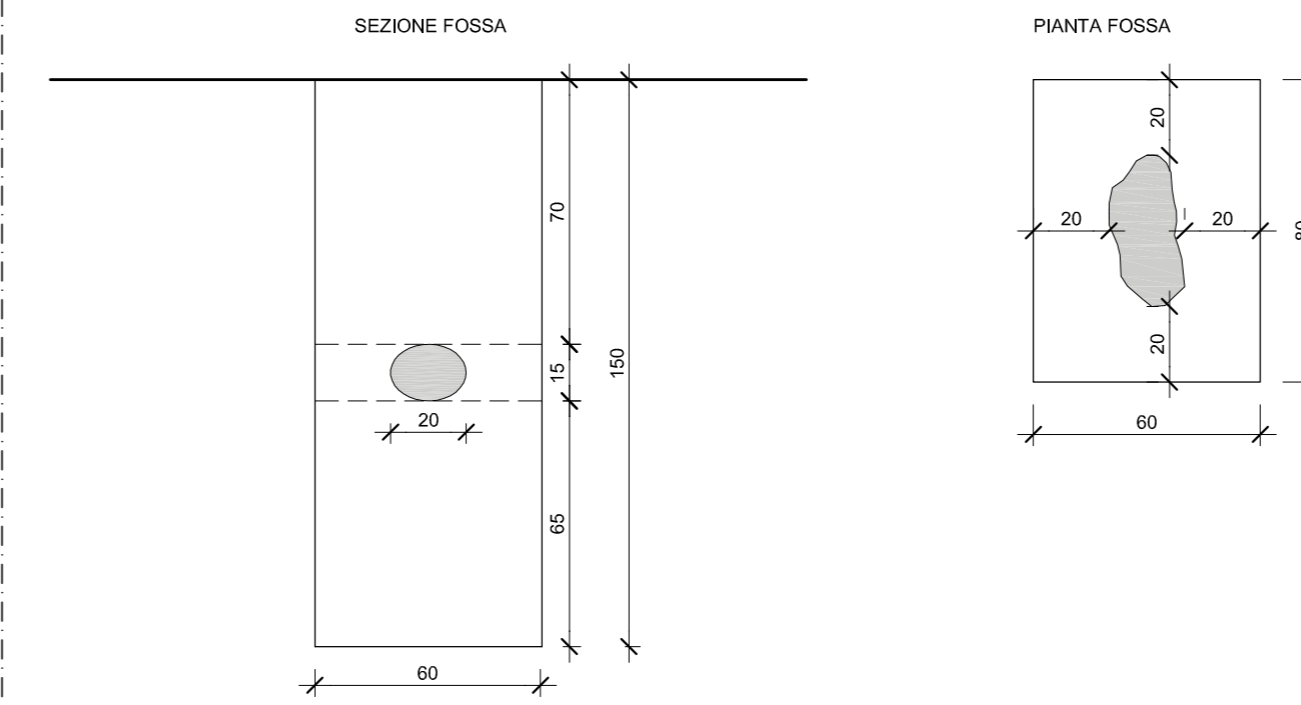

Committenti:
IL PARCO DI SPAZZAVENTO SRL
VIVOLI ARNALDO

Progetto:
Studio Architettura DUILIO SENESI

INTERRO ANIMALI DI GRANDE TAGLIA

es. cane di razza alano
dimensioni 110x40x80 kg 80

INTERRO ANIMALI DI PICCOLA TAGLIA (A)

es. cane
dimensioni 55x20x40 Kg 7

INTERRO ANIMALI DI MEDIA TAGLIA

es. cane di razza labrador, setter
dimensioni 75x30x55 Kg 30

INTERRO ANIMALI DI PICCOLA TAGLIA (B)

es. gatto, coniglio, cane di razza chihuahua
dimensioni 40x12x20 Kg 3

INTERRO ANIMALI DI PICCOLISSIMA TAGLIA

es. criceto, uccellino, tartaruga, pesce
dimensioni 20x10x5 g 200