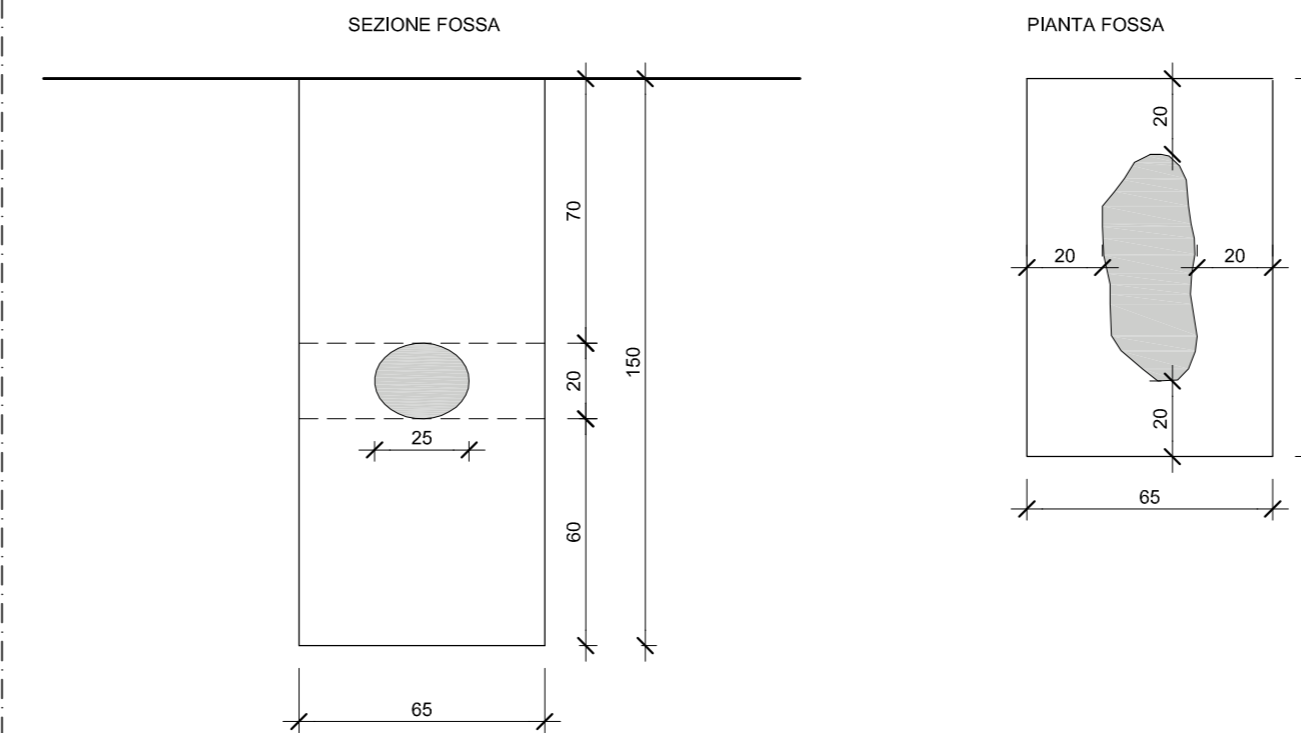

Committenti:
IL PARCO DI SPAZZAVENTO SRL
VIVOLI ARNALDO

Progetto:
Studio Architettura DUILIO SENESI

INTERRO ANIMALI DI GRANDE TAGLIA

es. cane di razza alano
dimensioni 110x40x80 kg 80

INTERRO ANIMALI DI PICCOLA TAGLIA (A)

es. cane
dimensioni 55x20x40 Kg 7

INTERRO ANIMALI DI MEDIA TAGLIA

es. cane di razza labrador, setter
dimensioni 75x30x55 Kg 30

INTERRO ANIMALI DI PICCOLA TAGLIA (B)

es. gatto, coniglio, cane di razza chihuahua
dimensioni 40x12x20 Kg 3

INTERRO ANIMALI DI PICCOLISSIMA TAGLIA

es. criceto, uccellino, tartaruga, pesce
dimensioni 20x10x5 g 200