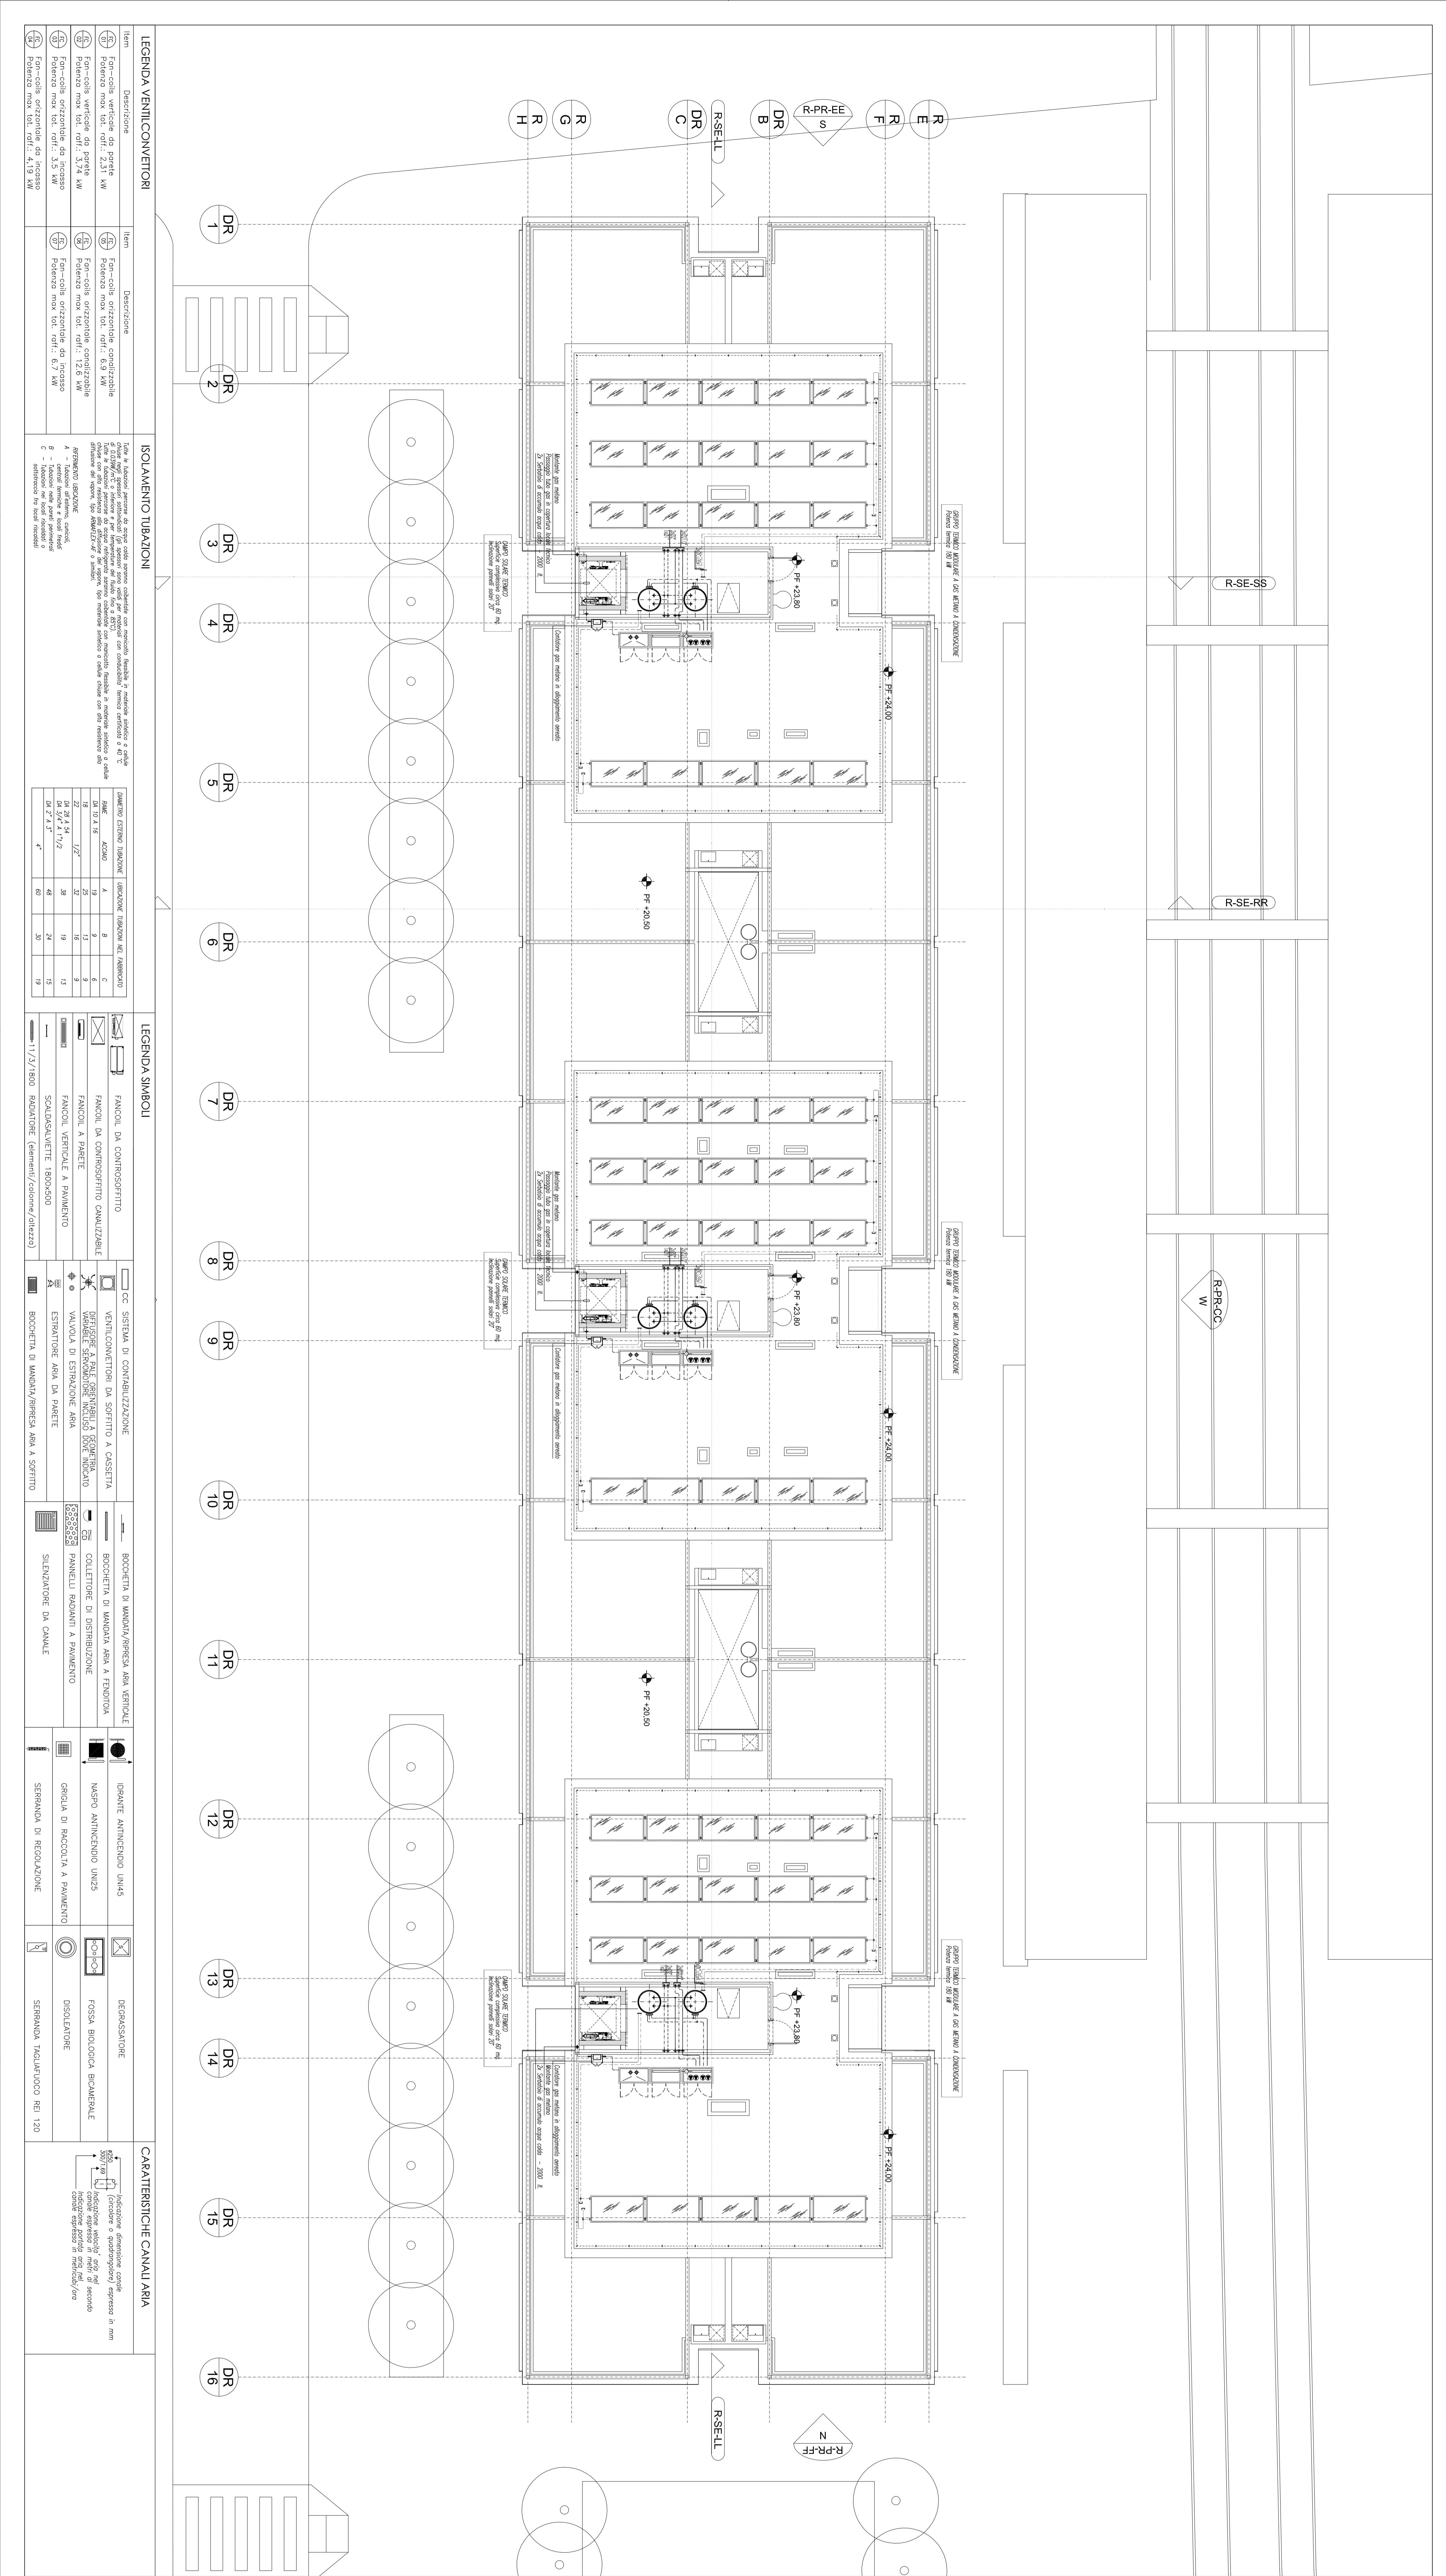

<table border="1"> <tr> <td>22.09.09</td> <td>Revisione</td> <td>Progetto Esecutivo</td> </tr> <tr> <td> </td> <td> </td> <td> </td> </tr> <tr> <td> </td> <td> </td> <td> </td> </tr> <tr> <td> </td> <td> </td> <td> </td> </tr> <tr> <td> </td> <td> </td> <td> </td> </tr> <tr> <td> </td> <td> </td> <td> </td> </tr> </table>	Non rendere direttamente alle ditte, che hanno di questa progettazione non si assume alcuna responsabilità per gli errori e omissioni commesse, né per le conseguenze che possono derivare dall'uso non corretto delle informazioni contenute nel presente progetto. Il progettista non si assume alcuna responsabilità per gli errori e omissioni commesse, né per le conseguenze che possono derivare dall'uso non corretto delle informazioni contenute nel presente progetto. Il progettista non si assume alcuna responsabilità per gli errori e omissioni commesse, né per le conseguenze che possono derivare dall'uso non corretto delle informazioni contenute nel presente progetto.

COMUNE DI SCANDICCI

SCANDICCI CENTRO SH

Scandicci Centro

Project Financing "Nuovo Centro Civico e Stazione Tramvia Veloce Firenze S.M.N.-Scandicci"

PROGETTO ESECUTIVO

IMP/INTI MECCANICI

POLITECNICA

FRANCO GIANNINI S.p.A. - Via S. Maria Maddalena, 100 - 50014 Scandicci (FI) - Tel. 055 2344444 - Fax 055 2344444 - www.politecnica.it

Edificio Residenziale Vanti Ipercity

Piano piano copertura

3485-ESB-IMA-PI-15

Data: 22.09.2009

Item	Descrizione	Item	Descrizione
1	Finestra verticale da 2,20 x 1,40 m	1	Finestra adriatica, inalterabile
2	Finestra orizzontale da 1,20 x 1,40 m	2	Finestra in legno, inalterabile
3	Finestra orizzontale da 1,20 x 1,40 m	3	Finestra in legno, inalterabile
4	Finestra orizzontale da 1,20 x 1,40 m	4	Finestra in legno, inalterabile
5	Finestra orizzontale da 1,20 x 1,40 m	5	Finestra in legno, inalterabile
6	Finestra orizzontale da 1,20 x 1,40 m	6	Finestra in legno, inalterabile
7	Finestra orizzontale da 1,20 x 1,40 m	7	Finestra in legno, inalterabile
8	Finestra orizzontale da 1,20 x 1,40 m	8	Finestra in legno, inalterabile
9	Finestra orizzontale da 1,20 x 1,40 m	9	Finestra in legno, inalterabile
10	Finestra orizzontale da 1,20 x 1,40 m	10	Finestra in legno, inalterabile
11	Finestra orizzontale da 1,20 x 1,40 m	11	Finestra in legno, inalterabile
12	Finestra orizzontale da 1,20 x 1,40 m	12	Finestra in legno, inalterabile
13	Finestra orizzontale da 1,20 x 1,40 m	13	Finestra in legno, inalterabile
14	Finestra orizzontale da 1,20 x 1,40 m	14	Finestra in legno, inalterabile
15	Finestra orizzontale da 1,20 x 1,40 m	15	Finestra in legno, inalterabile
16	Finestra orizzontale da 1,20 x 1,40 m	16	Finestra in legno, inalterabile

Item	Descrizione	Item	Descrizione
1	Finestra verticale da 2,20 x 1,40 m	1	Finestra adriatica, inalterabile
2	Finestra orizzontale da 1,20 x 1,40 m	2	Finestra in legno, inalterabile
3	Finestra orizzontale da 1,20 x 1,40 m	3	Finestra in legno, inalterabile
4	Finestra orizzontale da 1,20 x 1,40 m	4	Finestra in legno, inalterabile
5	Finestra orizzontale da 1,20 x 1,40 m	5	Finestra in legno, inalterabile
6	Finestra orizzontale da 1,20 x 1,40 m	6	Finestra in legno, inalterabile
7	Finestra orizzontale da 1,20 x 1,40 m	7	Finestra in legno, inalterabile
8	Finestra orizzontale da 1,20 x 1,40 m	8	Finestra in legno, inalterabile
9	Finestra orizzontale da 1,20 x 1,40 m	9	Finestra in legno, inalterabile
10	Finestra orizzontale da 1,20 x 1,40 m	10	Finestra in legno, inalterabile
11	Finestra orizzontale da 1,20 x 1,40 m	11	Finestra in legno, inalterabile
12	Finestra orizzontale da 1,20 x 1,40 m	12	Finestra in legno, inalterabile
13	Finestra orizzontale da 1,20 x 1,40 m	13	Finestra in legno, inalterabile
14	Finestra orizzontale da 1,20 x 1,40 m	14	Finestra in legno, inalterabile
15	Finestra orizzontale da 1,20 x 1,40 m	15	Finestra in legno, inalterabile
16	Finestra orizzontale da 1,20 x 1,40 m	16	Finestra in legno, inalterabile